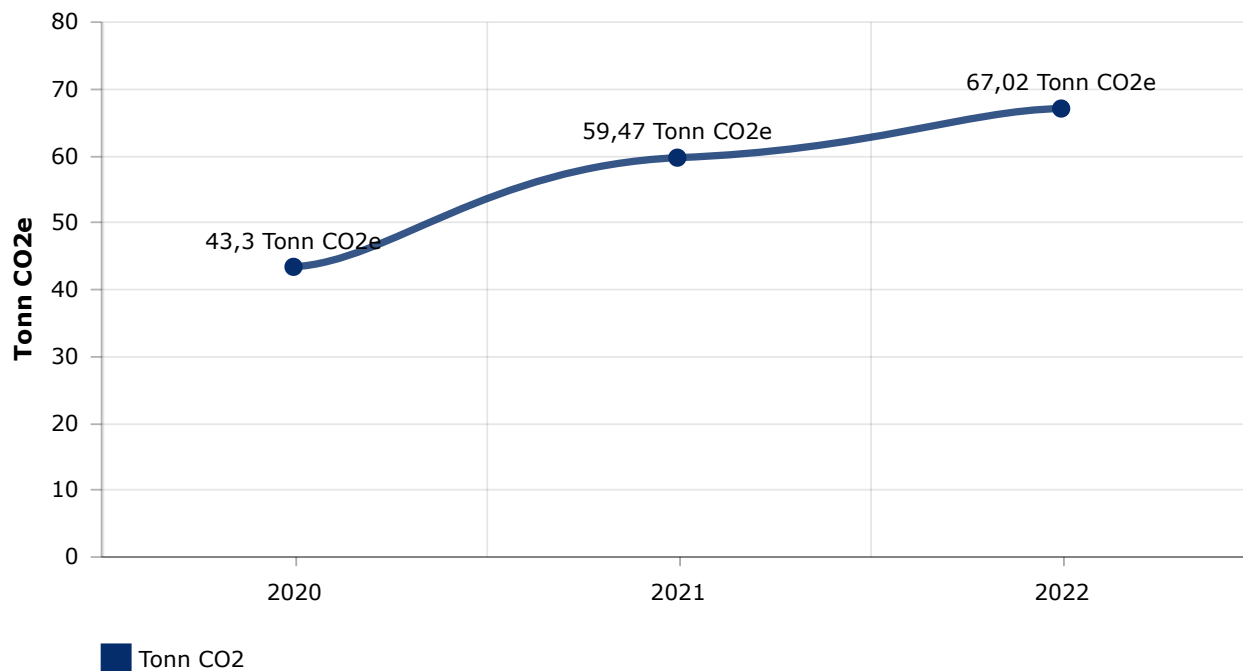

↑ 37% fra 2020

☰ Gjennomførte tiltak

Innkjøp

Samler innkjøp = mer varer færre leveranser til oss.

Avfall og ombruk

Mer fokus på sortering, også begynt å sortere plastfolie

Energi

Stenger dører med en gang ikke la dem stå oppe unødvendig. Lufte raskt og effektivt.