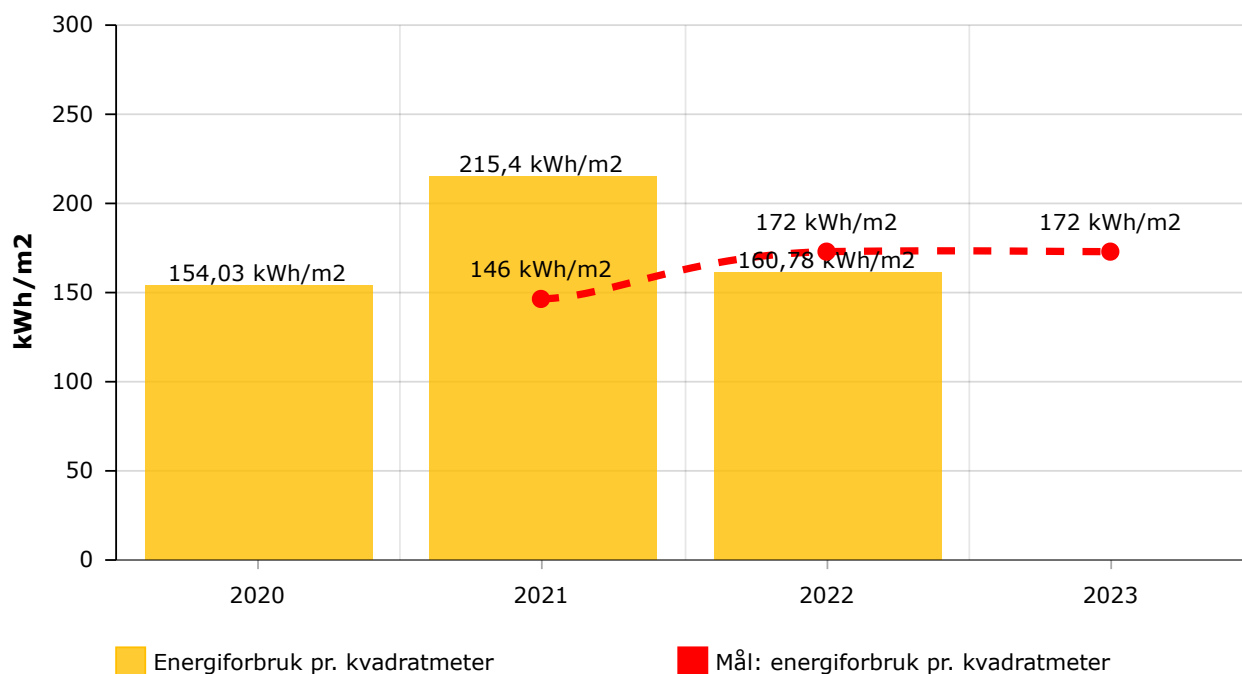

Energiforbruk pr. kvadratmeter