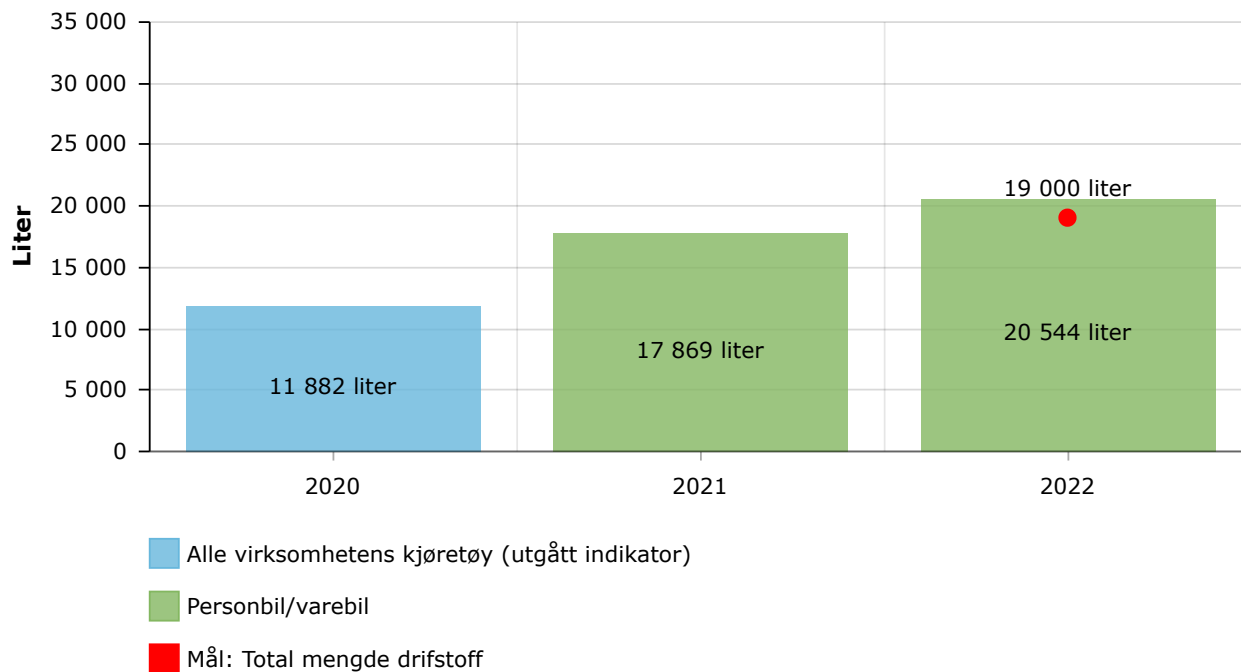

Drivstofforbruk, totalt