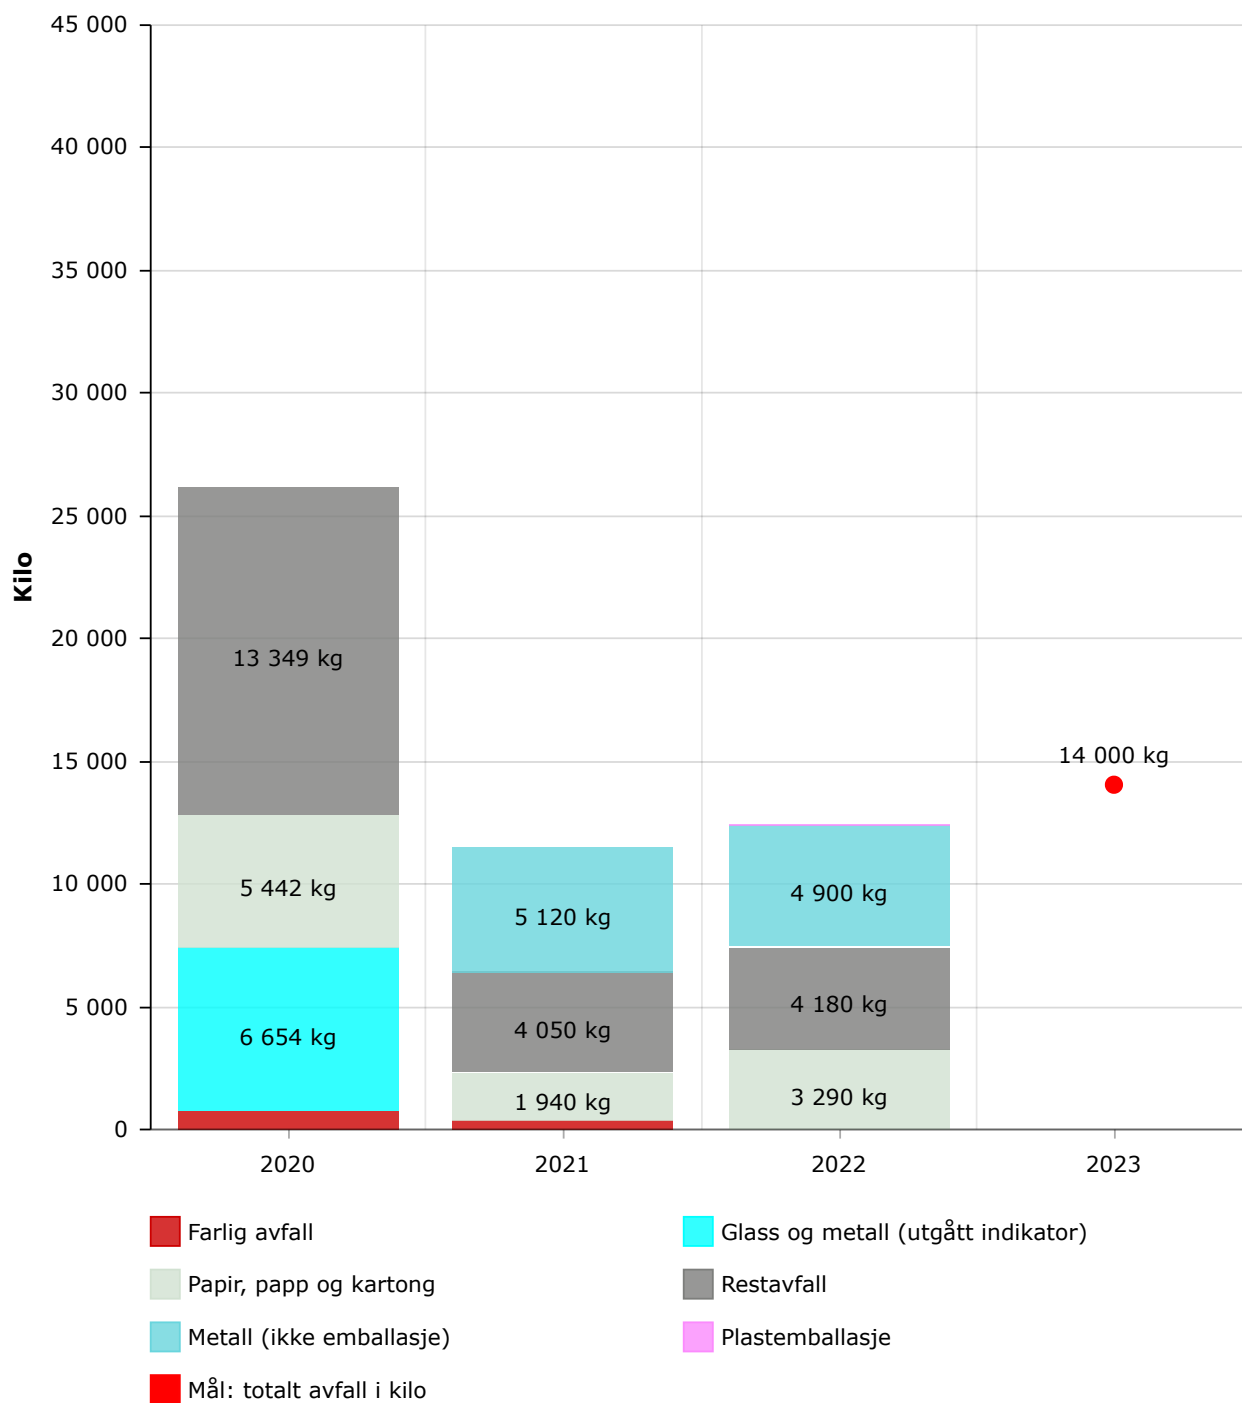

Utløper: 19 mar., 2024

★ Omsetning og årsverk

Årlig omsetning

Antall årsverk for rapporteringsåret

↑ 55% fra 2020

Antall miljømerkede produkter

Antall leverandører som har et sertifisert miljøledelsessystem som Miljøfyrtårn, ISO 14001, EMAS eller tilsvarende.

Avfall og ombruk

Sorteringsgrad

Totalt avfall

Avfallsmengder per avfallskategori

Kommentarer

statistikk hentet fra Avfallsdeklarasjon, Ragnsells og Stensli gjenvinning. Avfallsmengden øker totalt da det er blitt flere ansatte.

 Energi

Energiforbruk

↑ 39% fra 2020

Energiforbruk pr. kvadratmeter

Kommentarer

forbruk er hentet fra statistikk hos strømleverandør. Energiforbruket påvirkes for det meste av temperatur, da alt av belysning er i led, med bevegelsessensor og fotocelle