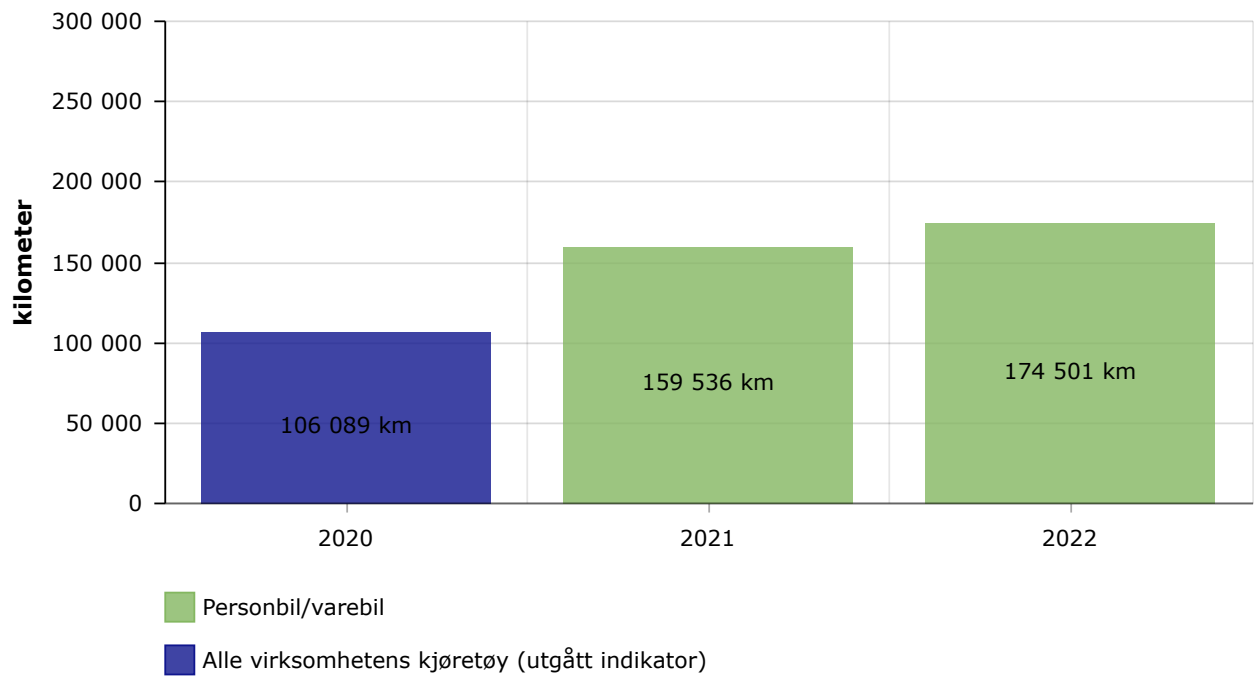

Antall kjørte kilometer