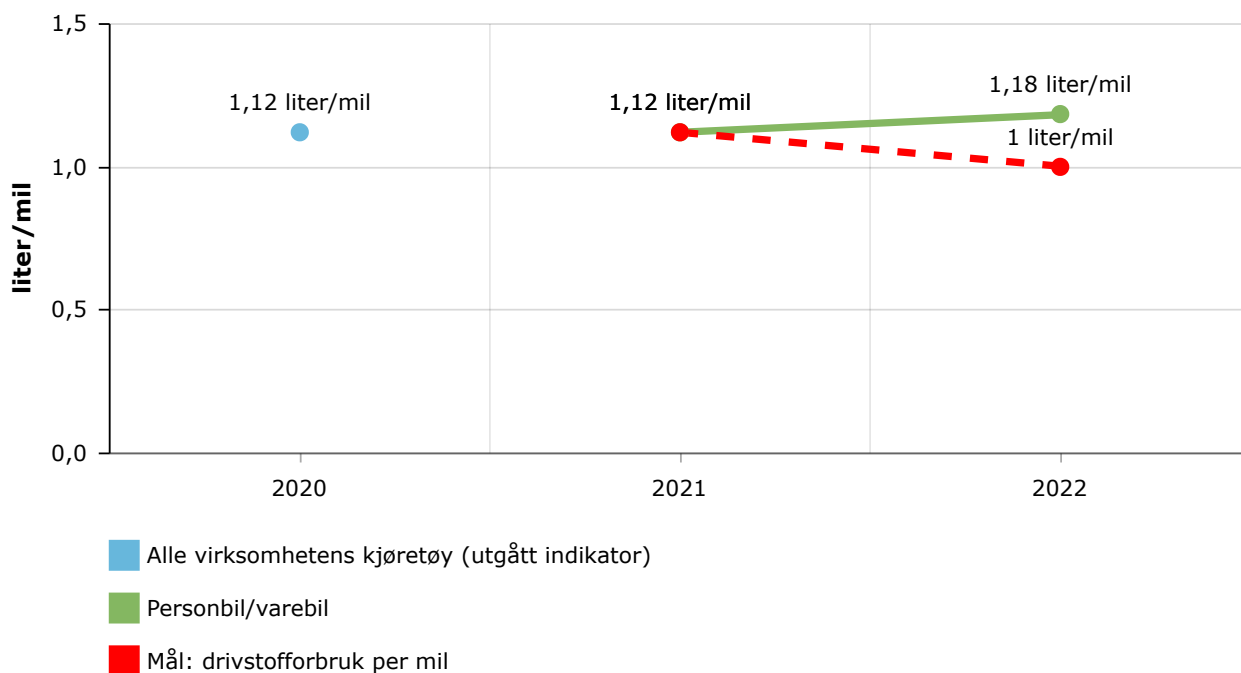

Drivstofforbruk per mil