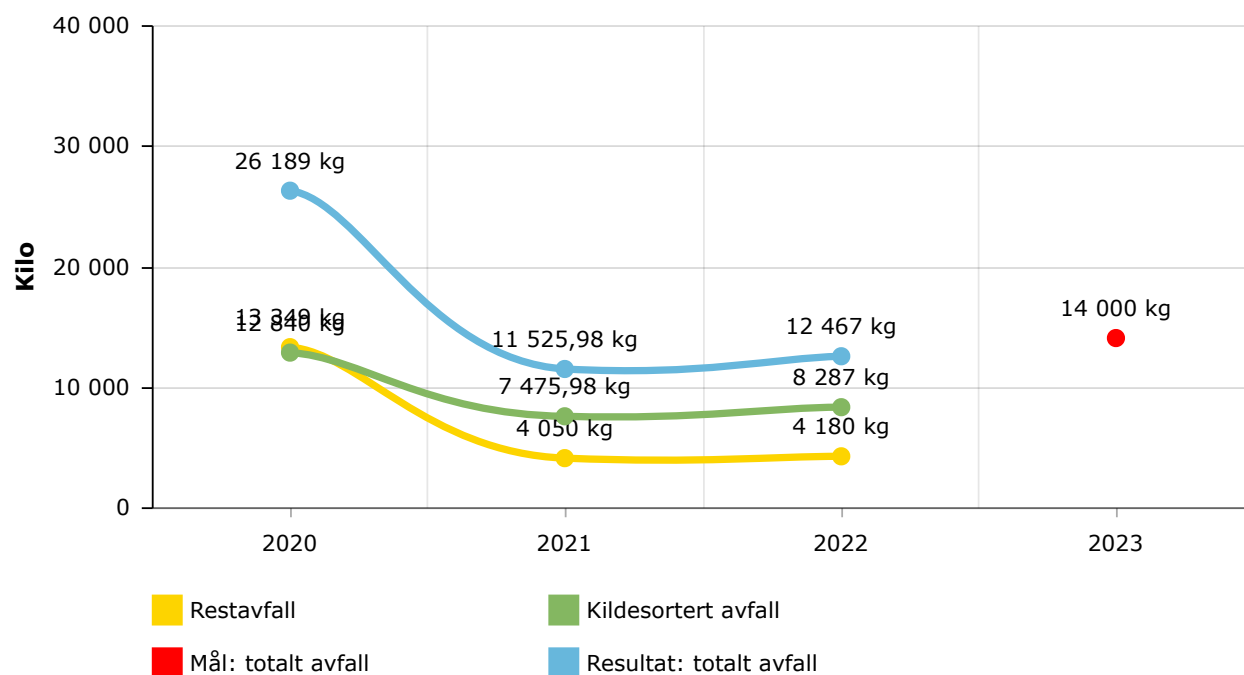

Utløper: 19 mar., 2024

★ Omsetning og årsverk

Årlig omsetning

Antall årsverk for rapporteringsåret

↑ 55% fra 2020

Antall miljømerkede produkter

Antall leverandører som har et sertifisert miljøledelsessystem som Miljøfyrtårn, ISO 14001, EMAS eller tilsvarende.

Avfall og ombruk

Sorteringsgrad

Totalt avfall

Avfallsmengder per avfallskategori

Kommentarer

statistikk hentet fra Avfallsdeklarasjon, Ragnsells og Stensli gjenvinning. Avfallsmengden øker totalt da det er blitt flere ansatte.