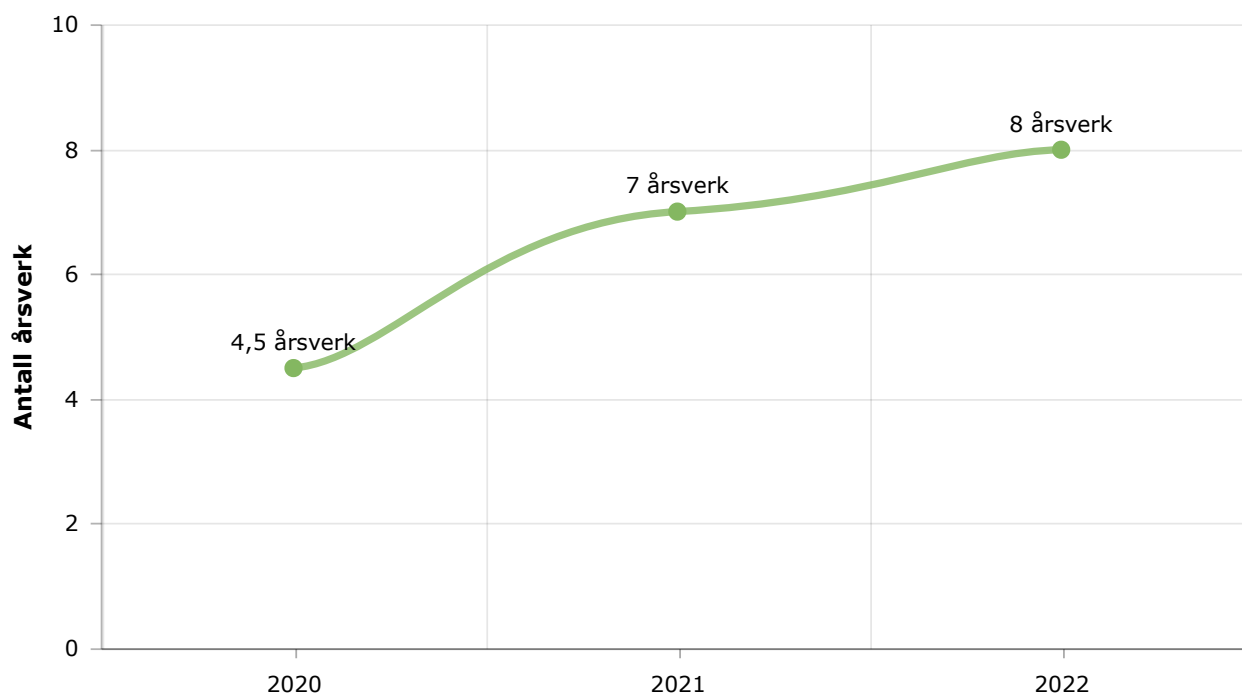

Utløper: 19 mar., 2024

★ Omsetning og årsverk

Årlig omsetning

Antall årsverk for rapporteringsåret

↑ 55% fra 2020

Antall miljømerkede produkter

Antall leverandører som har et sertifisert miljøledelsessystem som Miljøfyrtårn, ISO 14001, EMAS eller tilsvarende.